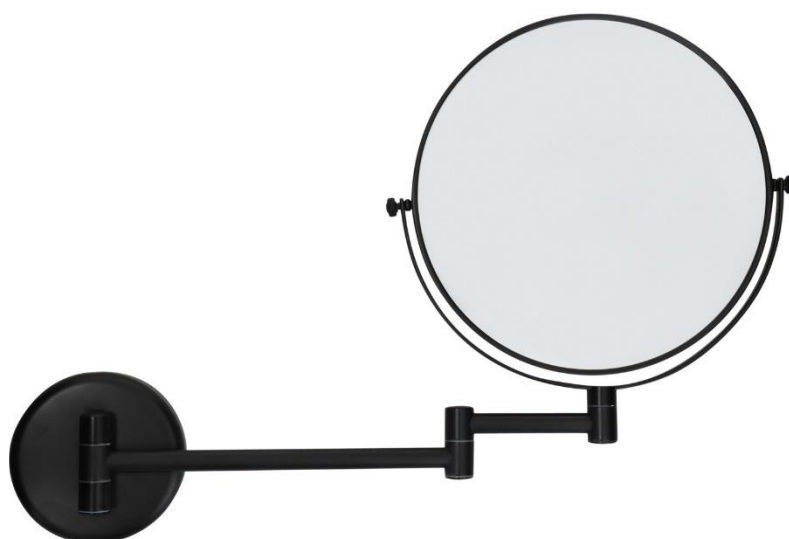

Fiesta scheer/make-up spiegel

Kantelbare dubbele spiegel

Solide scheer/make-up spiegel van hotel-kwaliteit met aan beide zijden spiegels.
Eén gewone spiegel en één 3x vergrotende.

De spiegel is vervaardigd uit een zware kwaliteit staal en messing. Het oppervlak van de spiegel is comfortabel groot.

FIESTA SCHEER/MAKE-UP SPIEGEL

by  thyzo

FIESTA scheer/make-up spiegel mat zwart
art. 8023002

Voeding: nvt
Bediening: nvt
Behuizing: mat zwart messing zwenkarm
met spiegels aan twee zijden

Aantal scharnieren: 4
Max. uittrekbaar: 30 cm
Kleuren: mat zwart, chroom of gold
Spiegel: 1x normaal en 3x vergrotend
Diameter spiegel: 20 cm
Afmetingen: (hxbxd) 300x230x305 mm