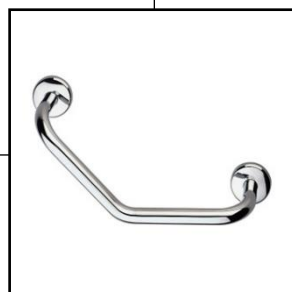

## Steunbeugels / handgrepen

Handgreep voor extra veiligheid bij het uit bad stappen. Max. belastbare gewicht 150 kg. Montage links of rechts.

materiaal: roestvaststaal verchromd  
afmetingen: (hxbxd) 8x33x7 cm  
artikelnr.: 8050400

Handgreep voor extra veiligheid bij het uit bad stappen. Max. belastbare gewicht 150 kg. Montage links.

materiaal: roestvaststaal verchromd  
afmetingen: (hxbxd) 22x43x12 cm  
artikelnr.: 8050401

Handgreep voor extra veiligheid bij het uit bad stappen. Max. belastbare gewicht 150 kg. Montage links met zeepkorfje.

materiaal: roestvaststaal verchromd  
afmetingen: (hxbxd) 22x43x12 cm  
artikelnr.: 8050403

Handgreep voor extra veiligheid bij het uit bad stappen. Max. belastbare gewicht 150 kg. Montage rechts.

materiaal: roestvaststaal verchromd  
afmetingen: (hxbxd) 22x43x12 cm  
artikelnr.: 8050402

Handgreep voor extra veiligheid bij het uit bad stappen. Max. belastbare gewicht 150 kg. Montage rechts met zeepkorfje.

materiaal: roestvaststaal verchromd  
afmetingen: (hxbxd) 22x43x12 cm  
artikelnr.: 8050404