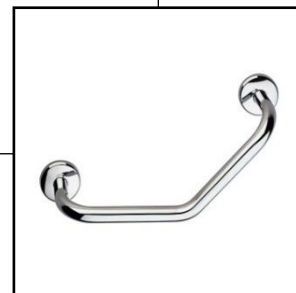

## Steunbeugels / handgrepen

Handgreep voor extra veiligheid bij het uit bad stappen. Max. belastbare gewicht 150 kg. Montage links of rechts.

materiaal: roestvaststaal verchromd  
afmetingen: (hxbxd) 8x33x7 cm  
artikelnr.: 8050400

Handgreep voor extra veiligheid bij het uit bad stappen. Max. belastbare gewicht 150 kg. Montage links.

materiaal: roestvaststaal verchromd  
afmetingen: (hxbxd) 22x43x12 cm  
artikelnr.: 8050401

Handgreep voor extra veiligheid bij het uit bad stappen. Max. belastbare gewicht 150 kg. Montage links met zeepkorfje.

materiaal: roestvaststaal verchromd  
afmetingen: (hxbxd) 22x43x12 cm  
artikelnr.: 8050403

Handgreep voor extra veiligheid bij het uit bad stappen. Max. belastbare gewicht 150 kg. Montage rechts.

materiaal: roestvaststaal verchromd  
afmetingen: (hxbxd) 22x43x12 cm  
artikelnr.: 8050402

Handgreep voor extra veiligheid bij het uit bad stappen. Max. belastbare gewicht 150 kg. Montage rechts met zeepkorfje.

materiaal: roestvaststaal verchromd  
afmetingen: (hxbxd) 22x43x12 cm  
artikelnr.: 8050404