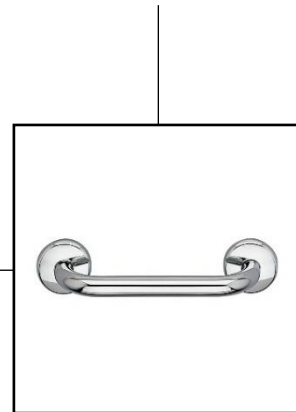

## Steunbeugels / handgrepen

Handgreep voor extra veiligheid bij het uit bad stappen. Max. belastbare gewicht 150 kg. Montage links of rechts.

materiaal: roestvaststaal verchromd  
afmetingen: (hxbxd) 8x33x7 cm  
artikelnr.: 8050400

Handgreep voor extra veiligheid bij het uit bad stappen. Max. belastbare gewicht 150 kg. Montage links.

materiaal: roestvaststaal verchromd  
afmetingen: (hxbxd) 22x43x12 cm  
artikelnr.: 8050401

Handgreep voor extra veiligheid bij het uit bad stappen. Max. belastbare gewicht 150 kg. Montage links met zeepkorfje.

materiaal: roestvaststaal verchromd  
afmetingen: (hxbxd) 22x43x12 cm  
artikelnr.: 8050403

Handgreep voor extra veiligheid bij het uit bad stappen. Max. belastbare gewicht 150 kg. Montage rechts.

materiaal: roestvaststaal verchromd  
afmetingen: (hxbxd) 22x43x12 cm  
artikelnr.: 8050402

Handgreep voor extra veiligheid bij het uit bad stappen. Max. belastbare gewicht 150 kg. Montage rechts met zeepkorfje.

materiaal: roestvaststaal verchromd  
afmetingen: (hxbxd) 22x43x12 cm  
artikelnr.: 8050404