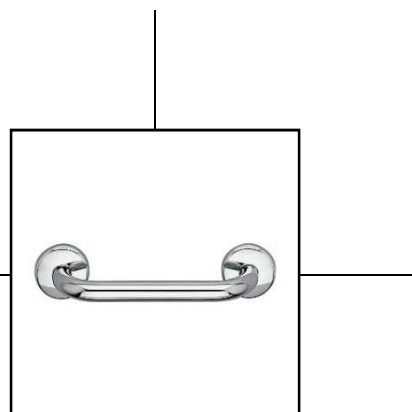

## Steunbeugels / handgrepen

Handgreep voor extra veiligheid bij het uit bad stappen. Max. belastbare gewicht 150 kg. Montage links of rechts.

materiaal: roestvaststaal verchroomd  
afmetingen: (hxbxd) 8x43x7 cm  
artikelnr.: 9600490

Handgreep voor extra veiligheid bij het uit bad stappen. Max. belastbare gewicht 150 kg. Montage links.

materiaal: roestvaststaal verchroomd  
afmetingen: (hxbxd) 22x43x12 cm  
artikelnr.: 9600491

Handgreep voor extra veiligheid bij het uit bad stappen. Max. belastbare gewicht 150 kg. Montage links met zeepkorfje.

materiaal: roestvaststaal verchroomd  
afmetingen: (hxbxd) 22x43x12 cm  
artikelnr.: 9600492

Handgreep voor extra veiligheid bij het uit bad stappen. Max. belastbare gewicht 150 kg. Montage rechts.

materiaal: roestvaststaal verchroomd  
afmetingen: (hxbxd) 22x43x12 cm  
artikelnr.: 9600493

Handgreep voor extra veiligheid bij het uit bad stappen. Max. belastbare gewicht 150 kg. Montage rechts met zeepkorfje.

materiaal: roestvaststaal verchroomd  
afmetingen: (hxbxd) 22x43x12 cm  
artikelnr.: 9600494