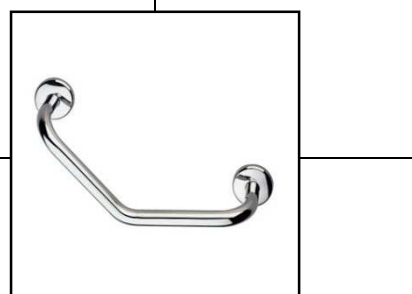

## Steunbeugels / handgrepen

Handgreep voor extra veiligheid bij het uit bad stappen. Max. belastbare gewicht 150 kg. Montage links of rechts.

materiaal: roestvaststaal verchroomd  
afmetingen: (hxbxd) 8x43x7 cm  
artikelnr.: 9600490

Handgreep voor extra veiligheid bij het uit bad stappen. Max. belastbare gewicht 150 kg. Montage links.

materiaal: roestvaststaal verchroomd  
afmetingen: (hxbxd) 22x43x12 cm  
artikelnr.: 9600491

Handgreep voor extra veiligheid bij het uit bad stappen. Max. belastbare gewicht 150 kg. Montage links met zeepkorfje.

materiaal: roestvaststaal verchroomd  
afmetingen: (hxbxd) 22x43x12 cm  
artikelnr.: 9600492

Handgreep voor extra veiligheid bij het uit bad stappen. Max. belastbare gewicht 150 kg. Montage rechts.

materiaal: roestvaststaal verchroomd  
afmetingen: (hxbxd) 22x43x12 cm  
artikelnr.: 9600493

Handgreep voor extra veiligheid bij het uit bad stappen. Max. belastbare gewicht 150 kg. Montage rechts met zeepkorfje.

materiaal: roestvaststaal verchroomd  
afmetingen: (hxbxd) 22x43x12 cm  
artikelnr.: 9600494