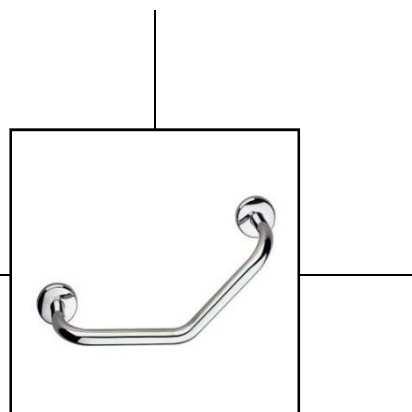

## Steunbeugels / handgrepen

Handgreep voor extra veiligheid bij het uit bad stappen. Max. belastbare gewicht 150 kg. Montage links of rechts.

materiaal: roestvaststaal verchroomd  
afmetingen: (hxbxd) 8x43x7 cm  
artikelnr.: 9600490

Handgreep voor extra veiligheid bij het uit bad stappen. Max. belastbare gewicht 150 kg. Montage links.

materiaal: roestvaststaal verchroomd  
afmetingen: (hxbxd) 22x43x12 cm  
artikelnr.: 9600491

Handgreep voor extra veiligheid bij het uit bad stappen. Max. belastbare gewicht 150 kg. Montage links met zeepkorfje.

materiaal: roestvaststaal verchroomd  
afmetingen: (hxbxd) 22x43x12 cm  
artikelnr.: 9600492

Handgreep voor extra veiligheid bij het uit bad stappen. Max. belastbare gewicht 150 kg. Montage rechts.

materiaal: roestvaststaal verchroomd  
afmetingen: (hxbxd) 22x43x12 cm  
artikelnr.: 9600493

Handgreep voor extra veiligheid bij het uit bad stappen. Max. belastbare gewicht 150 kg. Montage rechts met zeepkorfje.

materiaal: roestvaststaal verchroomd  
afmetingen: (hxbxd) 22x43x12 cm  
artikelnr.: 9600494