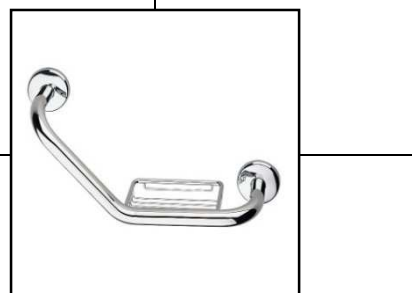

## Steunbeugels / handgrepen

Handgreep voor extra veiligheid bij het uit bad stappen. Max. belastbare gewicht 150 kg. Montage links of rechts.

materiaal: roestvaststaal verchroomd  
afmetingen: (hxbxd) 8x43x7 cm  
artikelnr.: 9600490

Handgreep voor extra veiligheid bij het uit bad stappen. Max. belastbare gewicht 150 kg. Montage links.

materiaal: roestvaststaal verchroomd  
afmetingen: (hxbxd) 22x43x12 cm  
artikelnr.: 9600491

Handgreep voor extra veiligheid bij het uit bad stappen. Max. belastbare gewicht 150 kg. Montage links met zeepkorfje.

materiaal: roestvaststaal verchroomd  
afmetingen: (hxbxd) 22x43x12 cm  
artikelnr.: 9600492

Handgreep voor extra veiligheid bij het uit bad stappen. Max. belastbare gewicht 150 kg. Montage rechts.

materiaal: roestvaststaal verchroomd  
afmetingen: (hxbxd) 22x43x12 cm  
artikelnr.: 9600493

Handgreep voor extra veiligheid bij het uit bad stappen. Max. belastbare gewicht 150 kg. Montage rechts met zeepkorfje.

materiaal: roestvaststaal verchroomd  
afmetingen: (hxbxd) 22x43x12 cm  
artikelnr.: 9600494