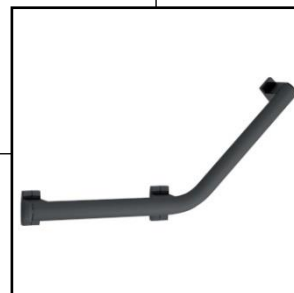

Stevig dubbel handdoek/kledinghaakje met vierkante muurplaat.

materiaal: roestvaststaal mat zwart
afmetingen: (hxbxd) 50x70x75 mm
artikelnr.: 8040254

Handgreep voor extra veiligheid bij het uit bad stappen. Max. belastbare gewicht 150 kg. Montage links of rechts.

materiaal: aluminium antraciet
afmetingen: (hxbxd) 70x437x67 mm
artikelnr.: 8040300

Handgreep voor extra veiligheid bij het uit bad stappen. Max. belastbare gewicht 150 kg. Montage links of rechts.

materiaal: aluminium antraciet
afmetingen: (hxbxd) 224x424x67 mm
artikelnr.: 8040301

Handgreep voor extra veiligheid bij het uit bad stappen. Max. belastbare gewicht 150 kg. Montage links of rechts.

materiaal: aluminium antraciet
afmetingen: (hxbxd) 355x747x67 mm
artikelnr.: 8040302

Strak design toiletrolhouder voor 1 rol zonder deksel.

materiaal: roestvaststaal mat zwart
afmetingen: (hxbxd) 56x185x112 mm
artikelnr.: 8040400

Strak design toiletrolhouderbeugel voor 1 rol zonder deksel.

materiaal: roestvaststaal mat zwart
afmetingen: (hxbxd) 125x145x85 mm
artikelnr.: 8040401