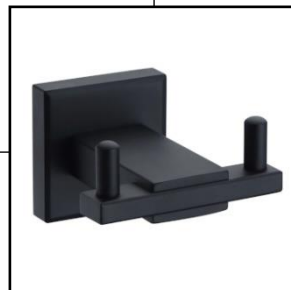

JVD hotel- en badkameraccessoires

Sanibox tissue dispenser om los neer te zetten of voor wandmontage.

materiaal: ABS kunststof mat zwart
afmetingen: (hxbxd) 60x260x142 mm
artikelnr.: 8023401

Isiss 300ml navulbare zeep/shampoo-dispenser voor wandbevestiging in de badkamer.

Stevig handdoek/kledinghaakje met ronde muurplaat.

materiaal: roestvaststaal mat zwart
afmetingen: (hxd) \varnothing 56x64 mm
artikelnr.: 8040251

Stevig dubbel handdoek/kledinghaakje met ronde muurplaat.

materiaal: roestvaststaal mat zwart
afmetingen: (hxd) Ø87x55 mm
artikelnr.: 8040252

Stevig handdoek/kledinghaakje met vierkante muurplaat.

materiaal: roestvaststaal mat zwart
afmetingen: (hxbxd) 50x50x75 mm
artikelnr.: 8040253

Stevig dubbel handdoek/kledinghaakje met vierkante muurplaat.

materiaal: roestvaststaal mat zwart
afmetingen: (hxbxd) 50x70x75 mm
artikelnr.: 8040254

Handgreep voor extra veiligheid bij het uit bad stappen. Max. belastbare gewicht 150 kg. Montage links of rechts.