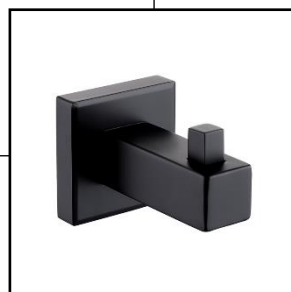

JVD hotel- en badkameraccessoires

Sanibox tissue dispenser om los neer te zetten of voor wandmontage.

materiaal: ABS kunststof mat zwart
afmetingen: (hxbxd) 60x260x142 mm
artikelnr.: 8023401

Isiss 300ml navulbare zeep/shampoo-dispenser voor wandbevestiging in de badkamer.

Stevig handdoek/kledinghaakje met ronde muurplaat.

materiaal: roestvaststaal mat zwart
afmetingen: (hxd) \varnothing 56x64 mm
artikelnr.: 8040251

Stevig dubbel handdoek/kledinghaakje met ronde muurplaat.

materiaal: roestvaststaal mat zwart
afmetingen: (hxd) Ø87x55 mm
artikelnr.: 8040252

Stevig handdoek/kledinghaakje met vierkante muurplaat.

materiaal: roestvaststaal mat zwart
afmetingen: (hxbxd) 50x50x75 mm
artikelnr.: 8040253

Stevig dubbel handdoek/kledinghaakje met vierkante muurplaat.

materiaal: roestvaststaal mat zwart
afmetingen: (hxbxd) 50x70x75 mm
artikelnr.: 8040254

Handgreep voor extra veiligheid bij het uit bad stappen. Max. belastbare gewicht 150 kg. Montage links of rechts.