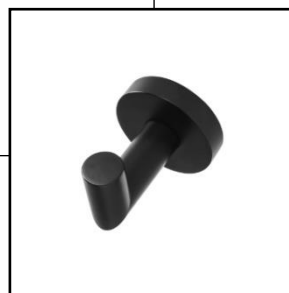

Handdoekhouder 57 cm voor 2 handdoek.

materiaal: roestvaststaal mat zwart
afmetingen: (hxbxd) 60x577x120 mm
artikelnr.: 8040201

Handdoekhouder met stang 57 cm voor meerdere handdoeken.

materiaal: roestvaststaal mat zwart
afmetingen: (hxbxd) 140x577x232 mm
artikelnr.: 8040202

Handdoekbeugel voor 1 handdoek of gastendoekje.

materiaal: roestvaststaal mat zwart
afmetingen: (hxbxd) 185x180x85 mm
artikelnr.: 8040203

Set van 10 compacte handdoek-/kledinghaakjes.

materiaal: roestvaststaal mat zwart
afmetingen: (hxd) \varnothing 25x20 mm
artikelnr.: 8040250

Stevig handdoek/kledinghaakje met ronde muurplaat.

materiaal: roestvaststaal mat zwart
afmetingen: (hxd) \varnothing 56x64 mm
artikelnr.: 8040251

Stevig dubbel handdoek/kledinghaakje met ronde muurplaat.

materiaal: roestvaststaal mat zwart
afmetingen: (hxd) Ø87x55 mm
artikelnr.: 8040252

Stevig handdoek/kledinghaakje met vierkante muurplaat.

materiaal: roestvaststaal mat zwart
afmetingen: (hxbxd) 50x50x75 mm
artikelnr.: 8040253