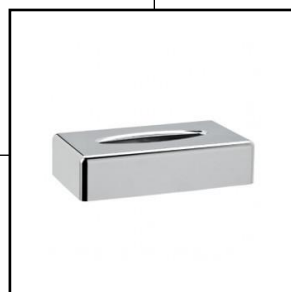

INDA hotel- en badkameraccessoires

Tissue boxen

Stijlvolle tissue dispenser om los neer te zetten in de badkamer of slaapkamer.

materiaal: ABS verchromd
afmetingen: (hxbxd) 6,5x26x14 cm
artikelnr.: 8050001

Stijlvolle tissue dispenser voor wandbevestiging voor in de badkamer.

materiaal: roestvaststaal verchromd
afmetingen: (hxbxd) 14x27x7 cm
artikelnr.: 8050002

Stijlvolle inbouw tissue dispenser voor wandbevestiging of in een wastafelmeubel.

materiaal: roestvaststaal verchromd
afmetingen: (hxbxd) 16x29x6 cm
artikelnr.: 8050003